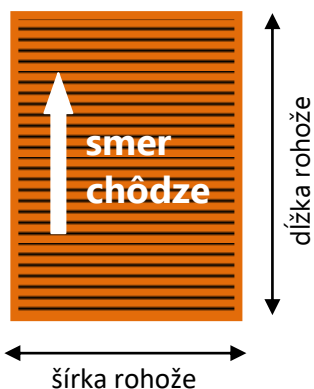

RIVAL TW DOUBLE

Konštrukcia: extra široké spevnené dvojkomorové hliníkové profily s hrúbkou steny 1,5 mm, pridaný hliníkový medziprofil, spojené nerezovým lankom

Násada: kobercová - 100% polyamid a jednoradový kartáč

Farba násady: kobercová – tmavošedá, bledošedá; kartáč - čierne telo a šedé štetiny

Výška rohože: 22 mm

Výška rámu: 25 mm

Medzera: 5 mm

Váha: ± 14 kg/m²

Tlmiaca páska: 1 mm

Zaťaženie: vysoká záťaž a vysoká čistiaca účinnosť, ideálne pre obchodné centrá, polyfunkčne a bytové domy

Uloženie: ideálne zapustiť do otvoru so zápusťným rámom alebo umiestniť na povrch podlahy v nášľapnom hliníkovom ráme

Rozmer: presne na mieru podľa objednávky

Vlastnosti: vysoký čistiaci a protišmykový účinok, reprezentatívny vzhľad, nečistota nezostáva na povrchu – prepadáva medzi hliníkové profily, rohož je odolná voči vplyvom počasia, zachováva si farebnosť, má dlhú životnosť a jednoduchú údržbu

Čistenie: povrch rohože treba pravidelne vysávať, rohož sa jednoducho zroluje a prepadnuté nečistoty sa pozametajú alebo povysávajú

Grey

výška rohože

5mm

53,5mm

9,9mm

výška rámu

22mm

25mm

30mm

nivelizácia