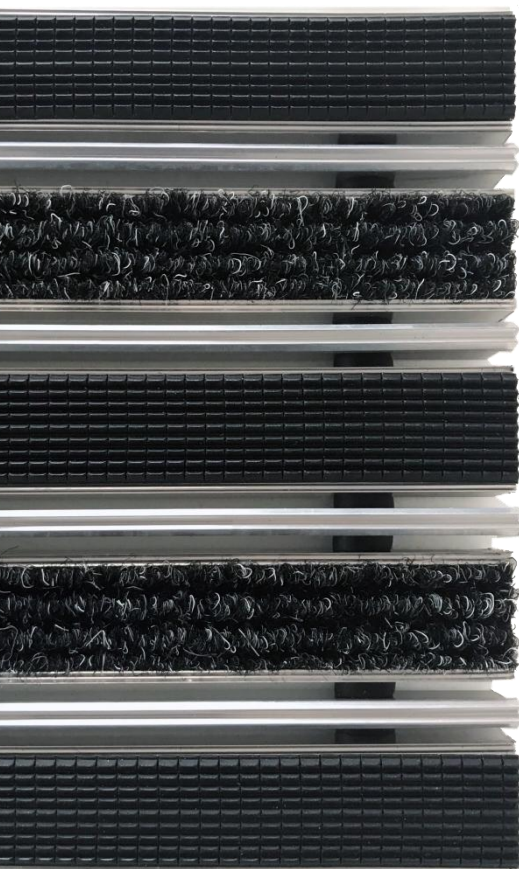

# RIVAL GTX

**Konštrukcia:** spevnené dvojkomorové hliníkové profily s hrúbkou steny 1,5 mm spojené nerezovým lankom a s pridanou hliníkovou škrabkou

**Násada:** kobercová - 100% ostrý polypropylén a trojradový kartáč

**Farba násady:** kobercová – čierny melír, šedý melír, okrová; kartáčová násada – čierne telo a šedé štetiny

**Výška rohože:** 17, 22, 27 mm

**Výška rámu:** 20, 25, 30 mm

**Medzera:** 5 mm

**Váha:** ± 16 kg/m<sup>2</sup>

**Tlmiaca páska:** 1 mm

**Zaťaženie:** vysoká záťaž a vysoká čistiaca účinnosť, ideálne pre obchodné centrá, polyfunkčne a bytové domy

**Uloženie:** ideálne zapustiť do otvoru so zápusťným rámom alebo umiestniť na povrch podlahy v nášľapnom hliníkovom ráme

**Rozmer:** presne na mieru podľa objednávky

**Vlastnosti:** vysoký čistiaci a protišmykový účinok, reprezentatívny vzhľad, nečistota nezostáva na povrchu – prepadáva medzi hliníkové profily, rohož je odolná voči vplyvom počasia, zachováva si farebnosť, má dlhú životnosť a jednoduchú údržbu