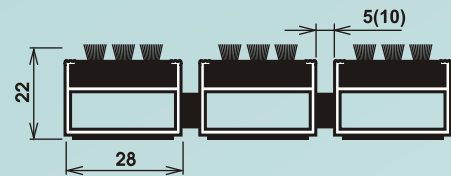

Technický popis:
Konštrukcia : hliníkové profily spojené nerezovým lankom
Násada : kartáčová násada
Výška rohože : 22 mm
Výška rámu : 25 mm
Medzera : 5 mm - 10 mm
Farba násady : podklad - čierny, štetiny šedé
Tlmiaca páska : 2 mm
Rozmer: presne na mieru podľa objednávky