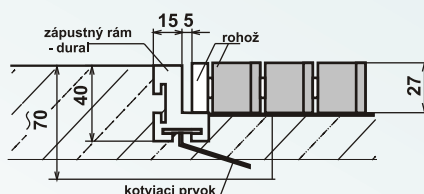

Uloženie v podlahe so zápusným hliníkovým rámom L 40/30/15mm - MARTALL