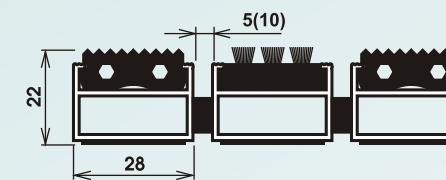

RIVAL GKX - s vložkou z gumovej pilky a kartáčová násada s pridaním hliníkovej škrabky

Technický popis:

Konštrukcia: hliníkové profily spojené nerezovým lankom
Násada: gumová pilka + kartáčová násada
Výška rohože: 22 mm
Výška rámu: 25 mm
Medzera: 5 mm - 10 mm
Farba násady: guma - čierna, kartáč - podklad čierny, štetiny šedé
Rozmer: presne na mieru podľa objednávky