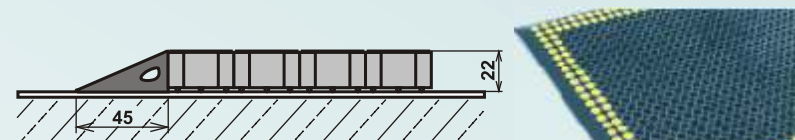

Uloženie s gumovým olemovaním na podlahe - RINGO