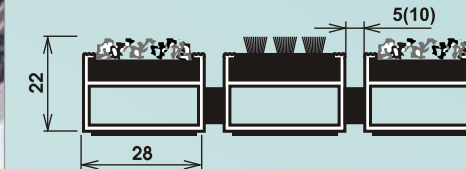

RIVAL TK - s vložkou z polypropylénového vlákna a kartáčová násada

Technický popis:
Konštrukcia : hliníkové profily spojené nerezovým lankom
Násada : 100 % ostrý polypropylén + kartáčová násada
Výška rohože : 22 mm
Výška rámu : 25 mm
Medzera : 5 mm - 10 mm
Farba násady : textil - antracit, šedý, béžový, zelený, hnedý, modrý melír, kartáč - podklad čierny, štetiny šedé
Tlmiaca páska : 2 mm
Rozmer: presne na mieru podľa objednávky