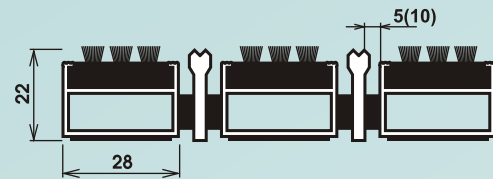

RIVAL KX - kartáčová násada s pridaním hliníkovej škrabky

Technický popis:
Konštrukcia : hliníkové profily spojené nerezovým lankom s pridaním hliníkovej škrabky
Násada : kartáčová násada
Výška rohože : 22 mm
Výška rámu : 25 mm
Medzera : 5 mm - 10 mm
Farba násady : podklad - čierny, štetiny šedé
Tlmiaca páska : 2 mm
Rozmer: presne na mieru podľa objednávky