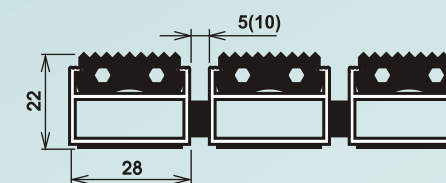

JET PRINT LOGO - nitrilgumovo - nylonová čistiaca rohož

**Technický popis:**

**Materiál:** 100 % nylon  
**Podklad:** Nitril guma s tvarovou pamäťou nopky / hladký podklad  
**Výška:** 7 mm  
**Absorpcia:** 3 - 4 L / m<sup>2</sup>  
**Farba:** 40 odtieňov  
**Rozmer:** štandardné šírky - 65, 75, 85, 115, 150, 200 cm

## VSTUPNÉ ČISTIACE ROHOŽE

**VÝZNAM ČISTIACICH ZÓN**

spočíva v tom, že pri prechode čistiacími zónami sa zachytí až 90 % nečistôt, ktoré by inak boli vnášané do objektu.

1. čistiaca zóna - zachytí najhrubšiu nečistotu (blato, kamene, sneh...)
2. čistiaca zóna - zachytí drobnejšie nečistoty (kamienky, štrk, vodu...)
3. čistiaca zóna - dočistí jemnú nečistotu a vlhkosť

## 1. ČISTIACA ZÓNA

RIVAL G - s vložkou z gumovej pilky

**Technický popis:**

**Konštrukcia:** hliníkové profily spojené nerezovým lankom  
**Násada:** gumová pilka  
**Výška rohože:** 22 mm  
**Výška rámu:** 25 mm  
**Medzera:** 5 mm - 10 mm  
**Farba násady:** čierna  
**tlmiaca páska:** 2 mm  
**Rozmer:** presne na mieru podľa objednávky