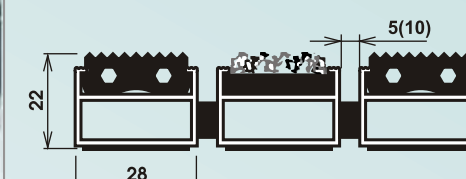

RIVAL GT - s vložkou z gumovej pilky a polypropylénového vlákna

Technický popis:
Konštrukcia : hliníkové profily spojené nerezovým lankom
Násada : gumová pilka + 100% ostrý polypropylén
Výška rohože : 22 mm
Výška rámu : 25 mm
Medzera : 5 mm - 10 mm
Farba násady : textil - antracit, šedý, béžový, zelený, hnedý, modrý melír, gumová pilka - čierna
Tlmiaca páska : 2 mm