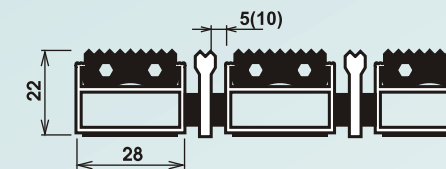

## 1. ČISTIACA ZÓNA

RIVAL G - s vložkou z gumovej pilky

**Technický popis:**

**Konštrukcia:** hliníkové profily spojené nerezovým lankom  
**Násada:** gumová pilka  
**Výška rohože:** 22 mm  
**Výška rámu:** 25 mm  
**Medzera:** 5 mm - 10 mm  
**Farba násady:** čierna  
**tlmiaca páska:** 2 mm  
**Rozmer:** presne na mieru podľa objednávky

RIVAL GX - s vložkou z gumovej pilky s pridaním hliníkovej škrabky

**Technický popis:**

**Konštrukcia:** hliníkové profily spojené nerezovým lankom s pridaním hliníkovej škrabky  
**Násada:** gumová pilka  
**Výška rohože:** 22 mm  
**Výška rámu:** 25 mm  
**Medzera:** 5 mm - 10 mm  
**Farba násady:** čierna  
**tlmiaca páska:** 2 mm  
**Rozmer:** presne na mieru podľa objednávky