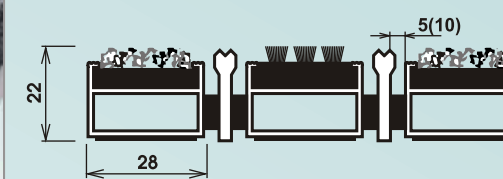

RIVAL TKX - s vložkou z polypropylénového vlákna a kartáčová násada s pridaním hliníkovej škrabky

Technický popis:
Konštrukcia : hliníkové profily spojené nerezovým lankom s pridaním hliníkovej škrabky
Násada : 100 % ostrý polypropylén + kartáčová násada
Výška rohože : 22 mm
Výška rámu : 25 mm
Medzera : 5 mm - 10 mm
Farba násady : textil - antracit, šedý, béžový, zelený, hnedý, modrý melír, kartáč - podklad čierny, štetiny šedé
Tlmiaca páska : 2 mm
Rozmer: presne na mieru podľa objednávky