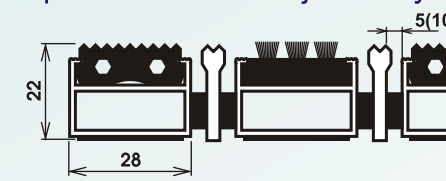

Technický popis:

Konštrukcia: hliníkové profily spojené nerezovým lankom s pridaním hliníkovej škrabky
Násada: gumová pilka + kartáčová násada
Výška rohože: 22 mm
Výška rámu: 25 mm
Medzera: 5 mm - 10 mm
Farba násady: guma - čierna, kartáč - podklad čierny, štetiny šedé
tlmiaca páska: 2 mm
Rozmer: presne na mieru podľa objednávky