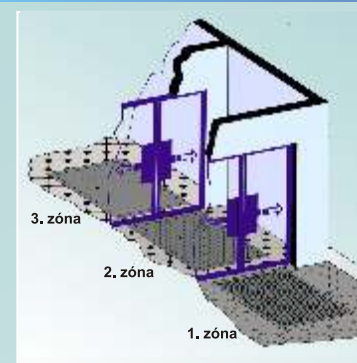

VSTUPNÉ ČISTIACE ROHOŽE

VÝZNAM ČISTIACICH ZÓN

spočíva v tom, že pri prechode čistiacími zónami sa zachytí až 90 % nečistôt, ktoré by inak boli vnášané do objektu.

1. čistiaca zóna - zachytí najhrubšiu nečistotu (blato, kamene, sneh...)
2. čistiaca zóna - zachytí drobnejšie nečistoty (kamienky, štrk, vodu...)
3. čistiaca zóna - dočistí jemnú nečistotu a vlhkosť

Okrem tejto preventívnej a zároveň najvýznamnejšej funkcie získa vchod aj reprezentatívny vzhľad, čo je veľmi dôležité pre prvý dojem návštevníka.

1. ČISTIACA ZÓNA