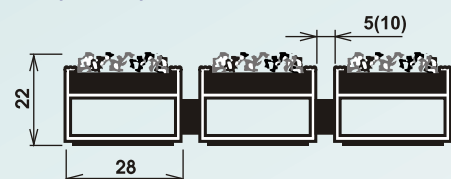

RIVAL T - s vložkou z polypropylénového vlákna

Technický popis:
Konštrukcia : hliníkové profily spojené nerezovým lankom
Násada : 100 % ostrý polypropylén
Výška rohože : 22 mm
Výška rámu : 25 mm
Medzera : 5 mm - 10 mm
Farba násady : antracit, šedý, béžový, zelený, hnedý, modrý melír
Tlmiaca páska : 2 mm
Rozmer: presne na mieru podľa objednávky