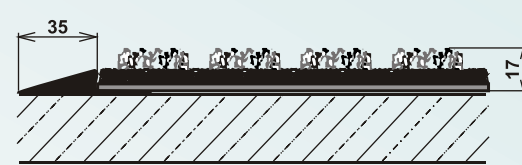

Uloženie s plastovým olemovaním na podlahe - ARCOS, RAVELLO