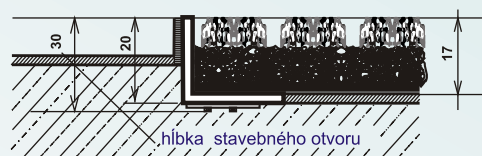

RIVAL GKX - s vložkou z gumovej pilky a kartáčová násada s pridaním hliníkovej škrabky

**Technický popis:**

**Konštrukcia:** hliníkové profily spojené nerezovým lankom s pridaním hliníkovej škrabky  
**Násada:** gumová pilka + kartáčová násada  
**Výška rohože:** 22 mm  
**Výška rámu:** 25 mm  
**Medzera:** 5 mm - 10 mm  
**Farba násady:** guma - čierna, kartáč - podklad čierny, štetiny šedé  
**tlmiaca páska:** 2 mm  
**Rozmer:** presne na mieru podľa objednávky

## SPÔSOB ULOŽENIA

hlbka stavebného otvoru

Uloženie v podlahe so zápusným hliníkovým rámom L 25/20/3mm - RIVAL (RINGO, MARTALL)

Uloženie na podlahe s hliníkovým nábehom - RIVAL (RINGO, MARTALL, ARCOS)

hlbka stavebného otvoru