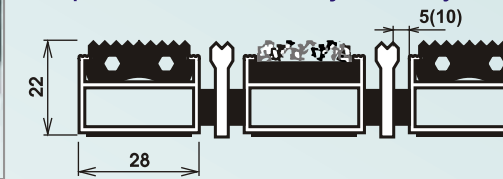

### RIVAL GT - s vložkou z gumovej pilky a polypropylénového vlákna

**Technický popis:**  
**Konštrukcia :** hliníkové profily spojené nerezovým lankom  
**Násada :** gumová pilka + 100% ostrý polypropylén  
**Výška rohože :** 22 mm  
**Výška rámu :** 25 mm  
**Medzera :** 5 mm - 10 mm  
**Farba násady :** textil - antracit, šedý, béžový, zelený, hnedý, modrý melír, gumová pilka - čierna  
**Tlmiaca páska :** 2 mm

### RINGO - gumová čistiaca rohož

Plastové čistiace kartáče

S použitím farebných kartáčov sa dá vytvoriť jednoduché logo, nápis...

**Technický popis:**  
**Materiál :** prírodný kaučuk  
**Váha:** 18 kg/m<sup>2</sup>  
**Výška rohože :** 22 mm  
**Výška rámu:** 25 mm  
**Doplňok:** plastové čistiace kartáče zvyšujúce čistiacu účinnosť  
**Rozmer:** presne na mieru podľa objednávky

### RIVAL GTX - s vložkou z gumovej pilky a polypropylénového vlákna s pridaním hliníkovej škrabky

**Technický popis:**  
**Konštrukcia :** hliníkové profily spojené nerezovým lankom s pridaním hliníkovej škrabky  
**Násada :** gumová pilka + 100% ostrý polypropylén  
**Výška rohože :** 22 mm  
**Výška rámu :** 25 mm  
**Medzera :** 5 mm - 10 mm  
**Farba násady :** textil - antracit, šedý, béžový, zelený, hnedý, modrý melír, gumová pilka - čierna  
**Tlmiaca páska :** 2 mm  
**Rozmer:** presne na mieru podľa objednávky