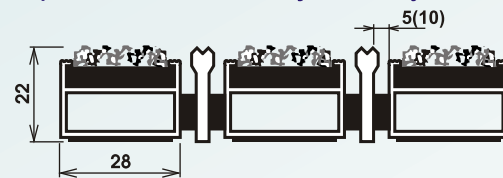

RIVAL TX - s vložkou z polypropylénového vlákna s pridaním hliníkovej škrabky

Technický popis:
Konštrukcia : hliníkové profily spojené nerezovým lankom s pridaním hliníkovej škrabky
Násada : 100 % ostrý polypropylén
Výška rohože : 22 mm
Výška rámu : 25 mm
Medzera : 5 mm - 10 mm
Farba násady : antracit, šedý, béžový, zelený, hnedý, modrý melír
Tlmiaca páska : 2 mm
Rozmer: presne na mieru podľa objednávky