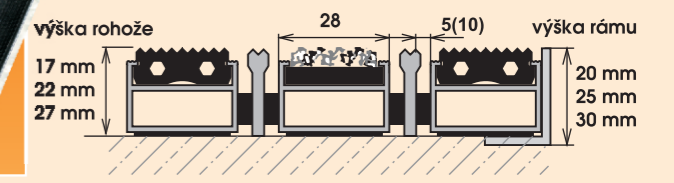

# 2. ČISTIACA ZÓNA

**RIVAL T** - s vložkou z polypropylénového vlákna

**RIVAL TX** - s vložkou z polypropylénového vlákna s pridaním hliníkovej škrabky

**RIVAL GT** - s vložkou z gumovej pilky a polypropylénového vlákna

# 2. ČISTIACA ZÓNA

**RIVAL GTX** - s vložkou z gumovej pilky a polypropylénového vlákna s pridaním hliníkovej škrabky

**RIVAL TK** - s vložkou z polypropylénového vlákna a kartáčová násada

**RIVAL TKX** - s vložkou z polypropylénového vlákna a kartáčová násada s pridaním hliníkovej škrabky