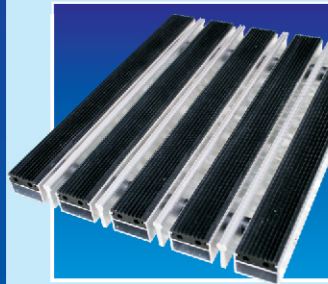

# 1. ČISTIACA ZÓNA

**RIVAL G** - s vložkou z gumovej pilky

**RIVAL GX** - s vložkou z gumovej pilky s pridaním hliníkovej škrabky

**RIVAL GK** - s vložkou z gumovej pilky a kartáčová násada

**RIVAL GKX** - s vložkou z gumovej pilky a kartáčová násada s pridaním hliníkovej škrabky

**RIVAL K** - kartáčová násada

**RIVAL KX** - kartáčová násada s pridaním hliníkovej škrabky