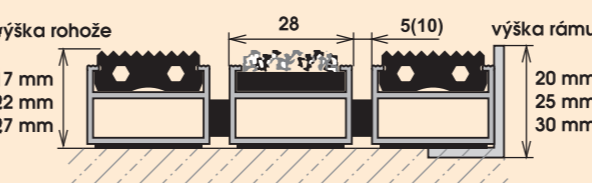

# 2. ČISTIACA ZÓNA

**RIVAL T** - s vložkou z polypropylénového vlákna

**RIVAL TX** - s vložkou z polypropylénového vlákna s pridaním hliníkovej škrabky

**RIVAL GT** - s vložkou z gumovej pilky a polypropylénového vlákna

# 2. ČISTIACA ZÓNA

**RIVAL GTX** - s vložkou z gumovej pilky a polypropylénového vlákna s pridaním hliníkovej škrabky

**RIVAL TK** - s vložkou z polypropylénového vlákna a kartáčová násada

**RIVAL TKX** - s vložkou z polypropylénového vlákna a kartáčová násada s pridaním hliníkovej škrabky