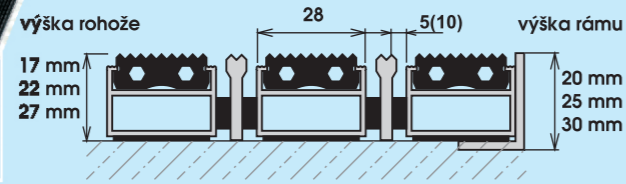

# 1. ČISTIACA ZÓNA

**RIVAL G** - s vložkou z gumovej pilky

**RIVAL GX** - s vložkou z gumovej pilky s pridaním hliníkovej škrabky

**RIVAL GK** - s vložkou z gumovej pilky a kartáčová násada

**RIVAL GKX** - s vložkou z gumovej pilky a kartáčová násada s pridaním hliníkovej škrabky