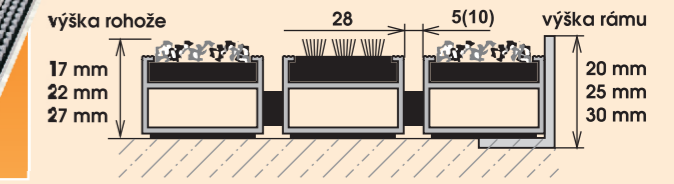

# 2. ČISTIACA ZÓNA

**RIVAL T** - s vložkou z polypropylénového vlákna

**RIVAL TX** - s vložkou z polypropylénového vlákna s pridaním hliníkovej škrabky

**RIVAL GT** - s vložkou z gumovej pilky a polypropylénového vlákna

# 2. ČISTIACA ZÓNA

**RIVAL GTX** - s vložkou z gumovej pilky a polypropylénového vlákna s pridaním hliníkovej škrabky

**RIVAL TK** - s vložkou z polypropylénového vlákna a kartáčová násada

**RIVAL TKX** - s vložkou z polypropylénového vlákna a kartáčová násada s pridaním hliníkovej škrabky