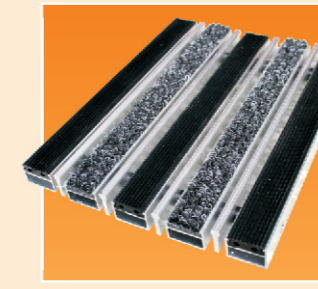

**RIVAL K** - kartáčová násada

**RIVAL KX** - kartáčová násada s pridaním hliníkovej škrabky

# 2. ČISTIACA ZÓNA

**RIVAL T** - s vložkou z polypropylénového vlákna

**RIVAL TX** - s vložkou z polypropylénového vlákna s pridaním hliníkovej škrabky

**RIVAL GT** - s vložkou z gumovej pilky a polypropylénového vlákna

# 2. ČISTIACA ZÓNA

**RIVAL GTX** - s vložkou z gumovej pilky a polypropylénového vlákna s pridaním hliníkovej škrabky

**RIVAL TK** - s vložkou z polypropylénového vlákna a kartáčová násada

**RIVAL TKX** - s vložkou z polypropylénového vlákna a kartáčová násada s pridaním hliníkovej škrabky