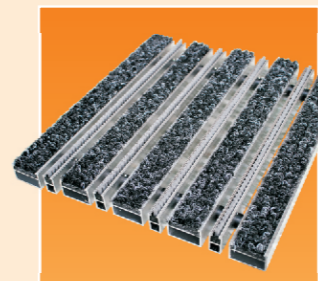

**RIVAL K** - kartáčová násada

**RIVAL KX** - kartáčová násada s pridaním hliníkovej škrabky

# 2. ČISTIACA ZÓNA

**RIVAL GTX** - s vložkou z gumovej pilky a polypropylénového vlákna s pridaním hliníkovej škrabky

**RIVAL TK** - s vložkou z polypropylénového vlákna a kartáčová násada

**RIVAL TKX** - s vložkou z polypropylénového vlákna a kartáčová násada s pridaním hliníkovej škrabky