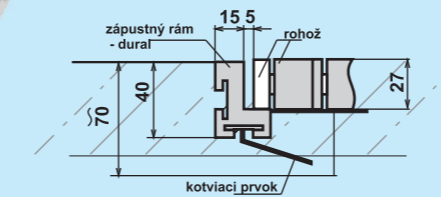

# 1. ČISTIACA ZÓNA

**RIVAL GW** - s vložkou z gumovej pilky s pridaním jednoradového kartáča

**MARTALL SUPER** - gumovo - hliníková samočistiaca rohož

**RINGO** - gumová čistiaca rohož

S použitím farebných kartáčov sa dá vytvoriť jednoduché logo, nápis...