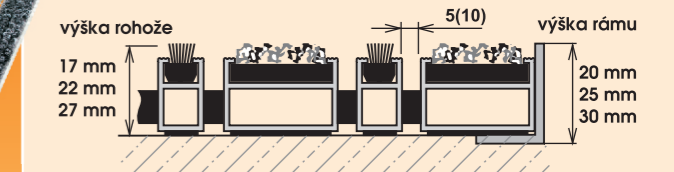

RIVAL TW - s vložkou z polypropylénového vlákna s pridaním jednoradového kartáča

ARCOS - gumovo - polypropylénová čistiaca rohož