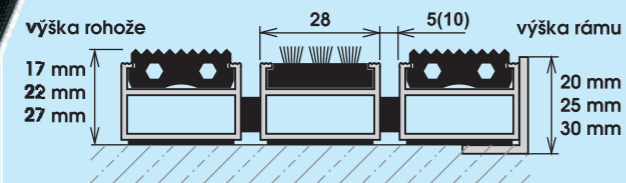

# 1. ČISTIACA ZÓNA

**RIVAL G** - s vložkou z gumovej pilky

**RIVAL GX** - s vložkou z gumovej pilky s pridaním hliníkovej škrabky

**RIVAL GK** - s vložkou z gumovej pilky a kartáčová násada

**RIVAL GKX** - s vložkou z gumovej pilky a kartáčová násada s pridaním hliníkovej škrabky