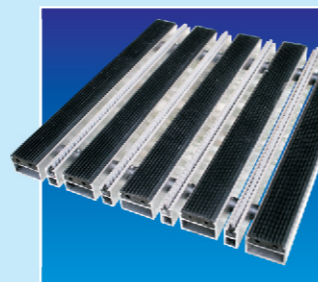

1. ČISTIACA ZÓNA