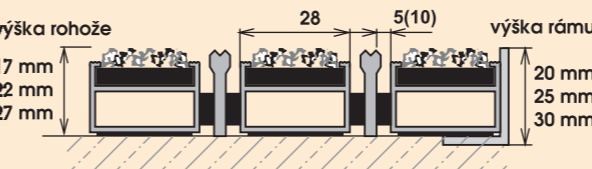

# 2. ČISTIACA ZÓNA

**RIVAL T** - s vložkou z polypropylénového vlákna

**RIVAL TX** - s vložkou z polypropylénového vlákna s pridaním hliníkovej škrabky

**RIVAL GT** - s vložkou z gumovej pilky a polypropylénového vlákna