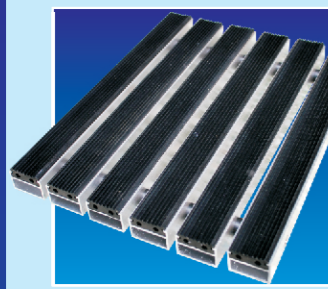

# 1. ČISTIACA ZÓNA

**RIVAL G** - s vložkou z gumovej pilky

**RIVAL GX** - s vložkou z gumovej pilky s pridaním hliníkovej škrabky

**RIVAL GK** - s vložkou z gumovej pilky a kartáčová násada

**RIVAL GKX** - s vložkou z gumovej pilky a kartáčová násada s pridaním hliníkovej škrabky

**RIVAL K** - kartáčová násada

**RIVAL KX** - kartáčová násada s pridaním hliníkovej škrabky