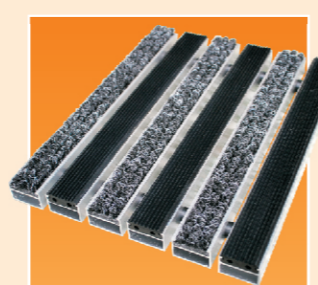

**RIVAL K** - kartáčová násada

**RIVAL KX** - kartáčová násada s pridaním hliníkovej škrabky

# 2. ČISTIACA ZÓNA

**RIVAL T** - s vložkou z polypropylénového vlákna

**RIVAL TX** - s vložkou z polypropylénového vlákna s pridaním hliníkovej škrabky

**RIVAL GT** - s vložkou z gumovej pilky a polypropylénového vlákna