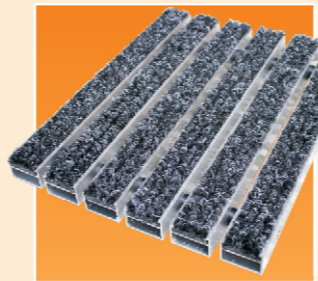

2. ČISTIACA ZÓNA