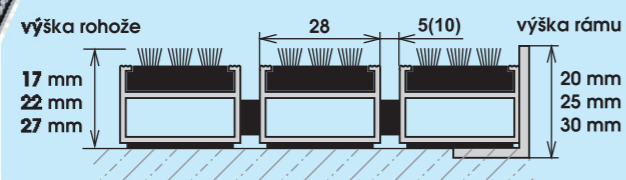

1. ČISTIACA ZÓNA

1. ČISTIACA ZÓNA

S použitím farebných kartáčov sa dá vytvoriť jednoduché logo, nápis...

2. ČISTIACA ZÓNA

2. ČISTIACA ZÓNA