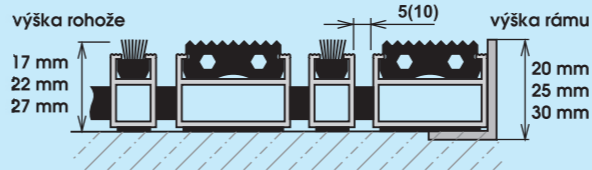

RIVAL GW - s vložkou z gumovej pilky s pridaním jednoradového kartáča

MARTALL SUPER - gumovo - hliníková samočistiaca rohož