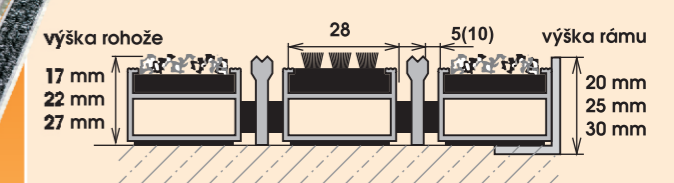

# 2. ČISTIACA ZÓNA

**RIVAL T** - s vložkou z polypropylénového vlákna

**RIVAL TX** - s vložkou z polypropylénového vlákna s pridaním hliníkovej škrabky

**RIVAL GT** - s vložkou z gumovej pilky a polypropylénového vlákna

# 2. ČISTIACA ZÓNA

**RIVAL GTX** - s vložkou z gumovej pilky a polypropylénového vlákna s pridaním hliníkovej škrabky

**RIVAL TK** - s vložkou z polypropylénového vlákna a kartáčová násada

**RIVAL TKX** - s vložkou z polypropylénového vlákna a kartáčová násada s pridaním hliníkovej škrabky

**RIVAL TW** - s vložkou z polypropylénového vlákna s pridaním jednoradového kartáča

**ARCOS** - gumovo - polypropylénová čistiaca rohož

**Ravello** - gumovo - polypropylénová čistiaca rohož