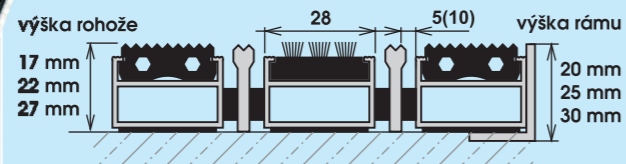

# 1. ČISTIACA ZÓNA

**RIVAL G** - s vložkou z gumovej pilky

**RIVAL GX** - s vložkou z gumovej pilky s pridaním hliníkovej škrabky

**RIVAL GK** - s vložkou z gumovej pilky a kartáčová násada

**RIVAL GKX** - s vložkou z gumovej pilky a kartáčová násada s pridaním hliníkovej škrabky