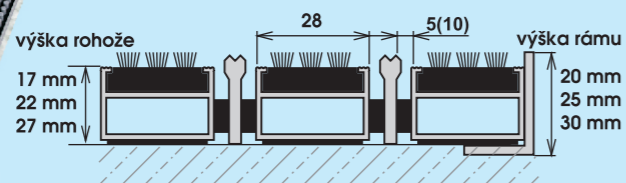

RIVAL KX - kartáčová násada s pridaním hliníkovej škrabky