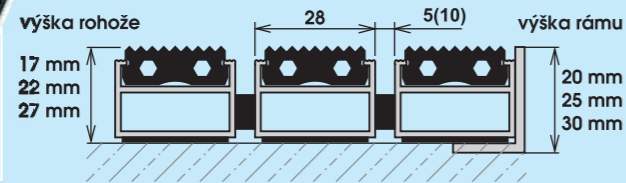

# 1. ČISTIACA ZÓNA

**RIVAL G** - s vložkou z gumovej pilky

**RIVAL GX** - s vložkou z gumovej pilky s pridaním hliníkovej škrabky

**RIVAL GK** - s vložkou z gumovej pilky a kartáčová násada

**RIVAL GKX** - s vložkou z gumovej pilky a kartáčová násada s pridaním hliníkovej škrabky