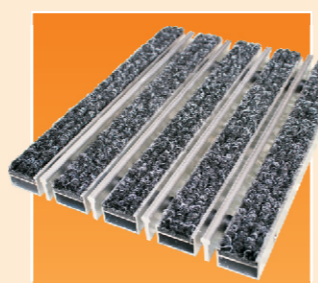

RIVAL TX - s vložkou z polypropylénového vlákna s pridaním hliníkovej škrabky