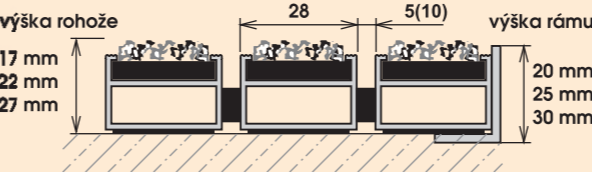

RIVAL TX - s vložkou z polypropylénového vlákna s pridaním hliníkovej škrabky